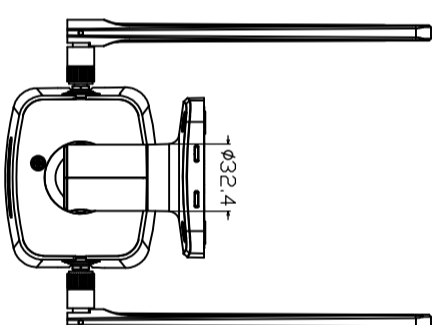

正面

側面

後面

上面

取付座

取付座受け台

取付座受け台

取付座

承認	担当	品名	新 監視カメラ親機
	藤谷	品番	KTI-EBL024-DBNR
尺度		作成年月	2021/3/8
		コードNo	