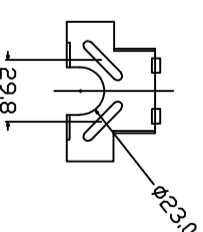

正面

側面

後面

上面

取付座

取付座受け台

取付座受け台

取付座

承認	担当	品名	新 監視カメラ親機
	藤谷	品番	KTI-EBL024-DBNR
尺度		作成年月	2021/3/8
		コードNo	