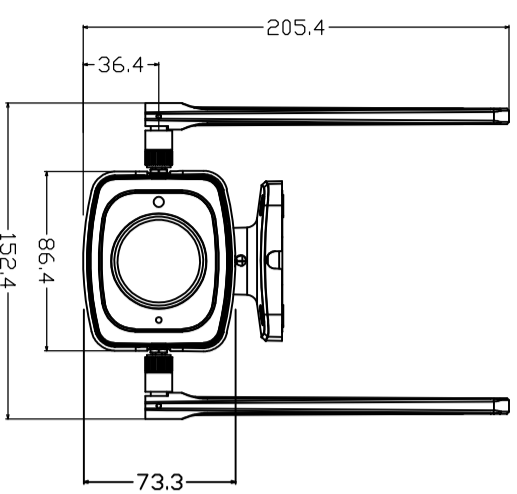

正面

側面

後面

上面

取付座

取付座受け台

取付座受け台

取付座

承認	担当	品名	新 監視カメラ親機
	藤谷	品番	KTI-EBL024-DBNR
尺度		作成年月	2021/3/8
		コードNo	