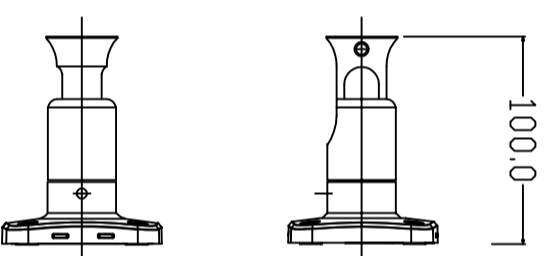

正面

側面

後面

上面

取付座

取付座受け台

取付座受け台

取付座

承認	担当	品名	新 監視カメラ親機
	藤谷	品番	KTI-EBL024-DBNR
尺度		作成年月	2021/3/8
		コードNo	