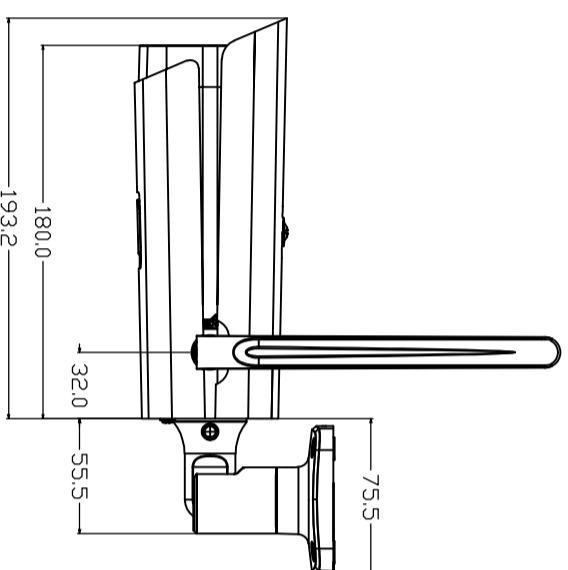

正面

側面

後面

上面

取付座

取付座受け台

取付座受け台

取付座

承認	担当	品名	新 監視カメラ親機
	藤谷	品番	KTI-EBL024-DBNR
尺度		作成年月	2021/3/8
		コードNo	