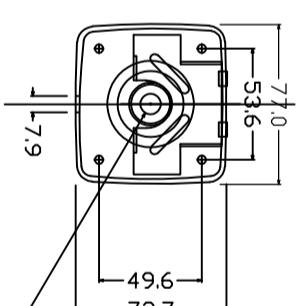

正面

側面

後面

上面

取付座

取付座受け台

取付座受け台

取付座

承認	担当	品名	新 監視カメラ親機
	藤谷	品番	KTI-EBL024-DBNR
尺度		作成年月	2021/3/8
		コードNo	