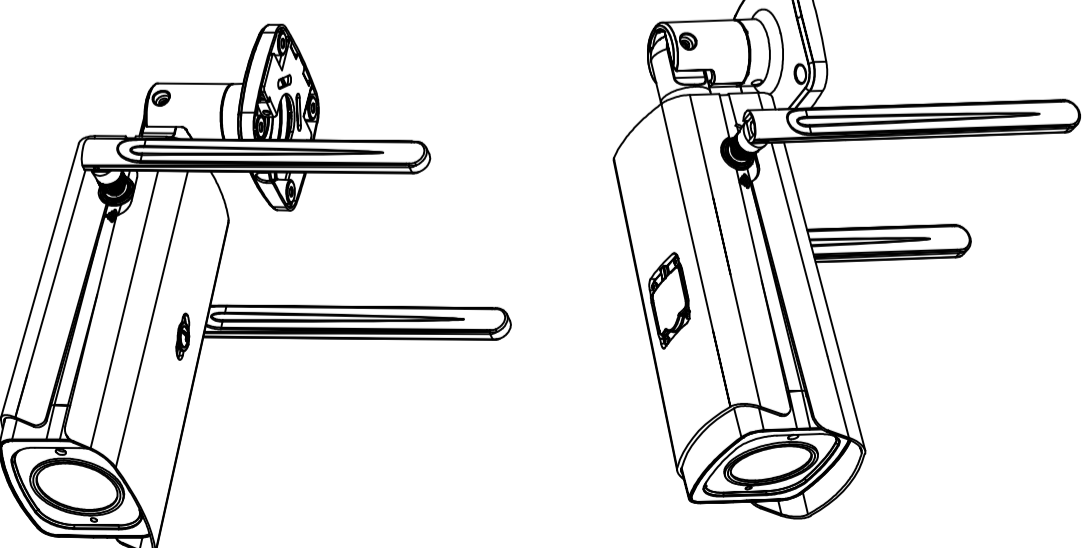

正面

側面

後面

上面

取付座

取付座受け台

取付座受け台

取付座

承認	担当	品名	新 監視カメラ親機
	藤谷	品番	KTI-EBL024-DBNR
尺度		作成年月	2021/3/8
		コードNo	